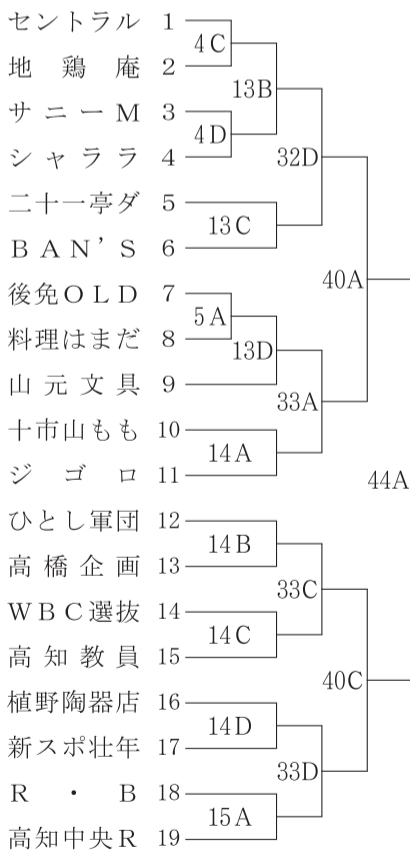

第55回 高知職場早起き軟式野球大会組合せ表

一部

二部

三部

A. 高知球場
B. 同補助グラウンド
C. 東部球場
D. 同多目的グラウンド
(①②北半面体育館側)

壮年の部

※は還暦チーム

試合開始時間 AM. 6 : 0 0 開始時間に選手の揃ってない場合は不戦敗になります。

大会使用球