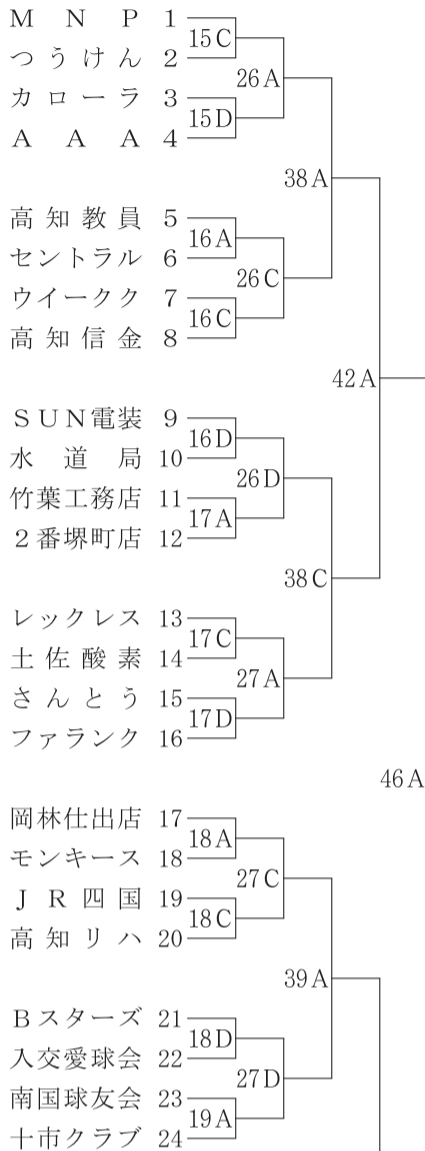

第55回 高知職場早起き軟式野球大会組合せ表

一部

二部

三部

A. 高知球場
B. 同補助グラウンド
C. 東部球場
D. 同多目的グラウンド
(①②北半面体育館側)

壮年の部

※は還暦チーム

試合開始時間 AM. 6 : 0 0 開始時間に選手の揃ってない場合は不戦敗になります。

大会使用球