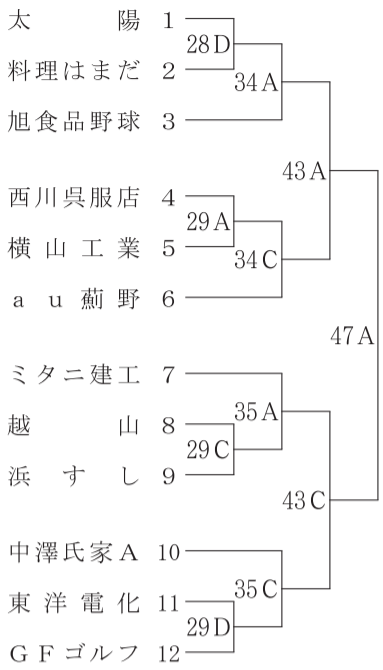

第55回 高知職場早起き軟式野球大会組合せ表

一部

二部

三部

A. 高知球場
B. 同補助グラウンド
C. 東部球場
D. 同多目的グラウンド
(①②北半面体育館側)

壮年の部

※は還暦チーム

試合開始時間 AM. 6 : 0 0 開始時間に選手の揃ってない場合は不戦敗になります。

大会使用球