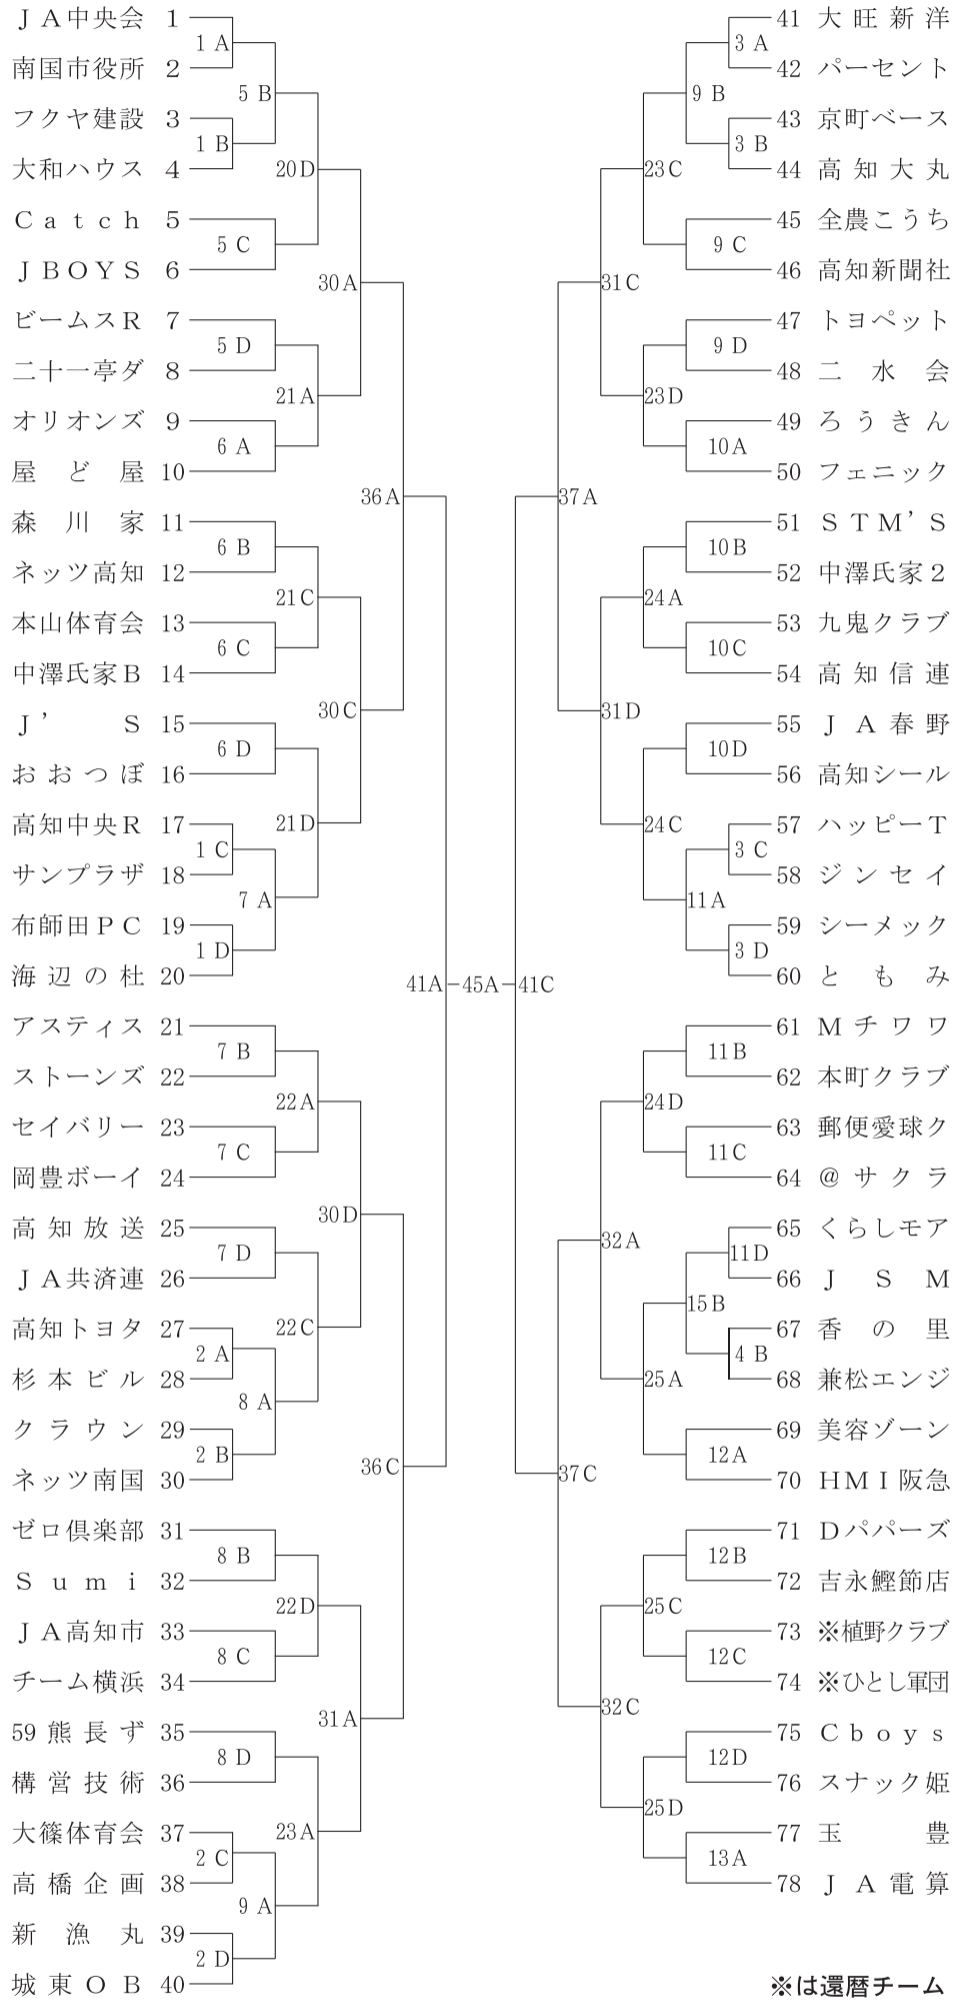

第55回 高知職場早起き軟式野球大会組合せ表

一部

二部

三部

A. 高知球場
B. 同補助グラウンド
C. 東部球場
D. 同多目的グラウンド
(①②北半面体育館側)

壮年の部

※は還暦チーム

試合開始時間 AM. 6 : 0 0 開始時間に選手の揃ってない場合は不戦敗になります。

大会使用球